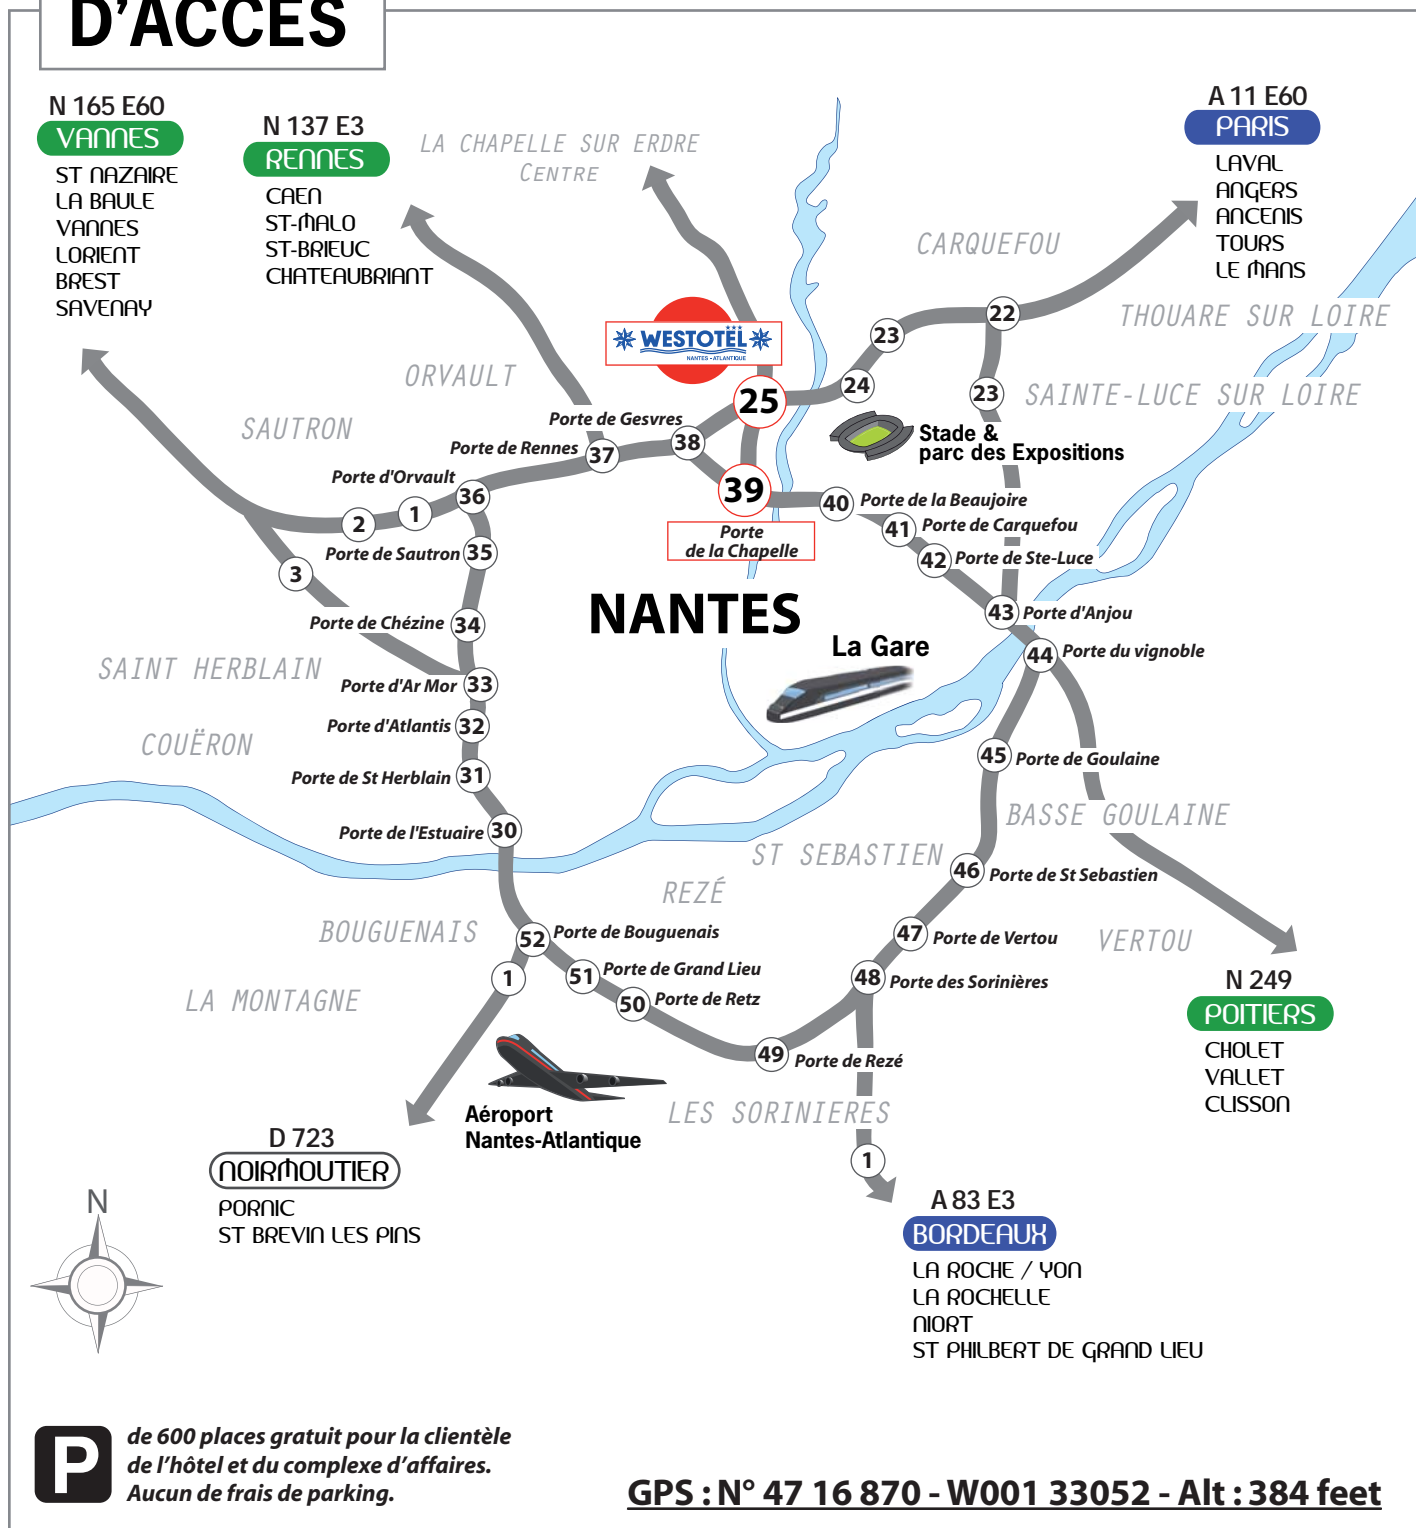

WEST-EVENTS

amplificateur d'événements

PLAN D'ACCES

- Depuis BREST** : suivre le périphérique Nord direction Rennes, puis Paris par l'autoroute A11 et sortir porte n°25
- Depuis RENNES** : éviter la 1^{ère} sortie La Chapelle S/ Erdre, suivre Paris par l'autoroute A11 et sortir porte n°25
- Depuis BORDEAUX/POITIERS** : suivre Paris par le périphérique Est puis Rennes et sortir porte n°39
- Depuis PARIS** : prendre le périphérique Nord, puis la sortie n°25
- Sortie n°25** : direction La Chapelle Sur Erdre - centre, 400 m à gauche